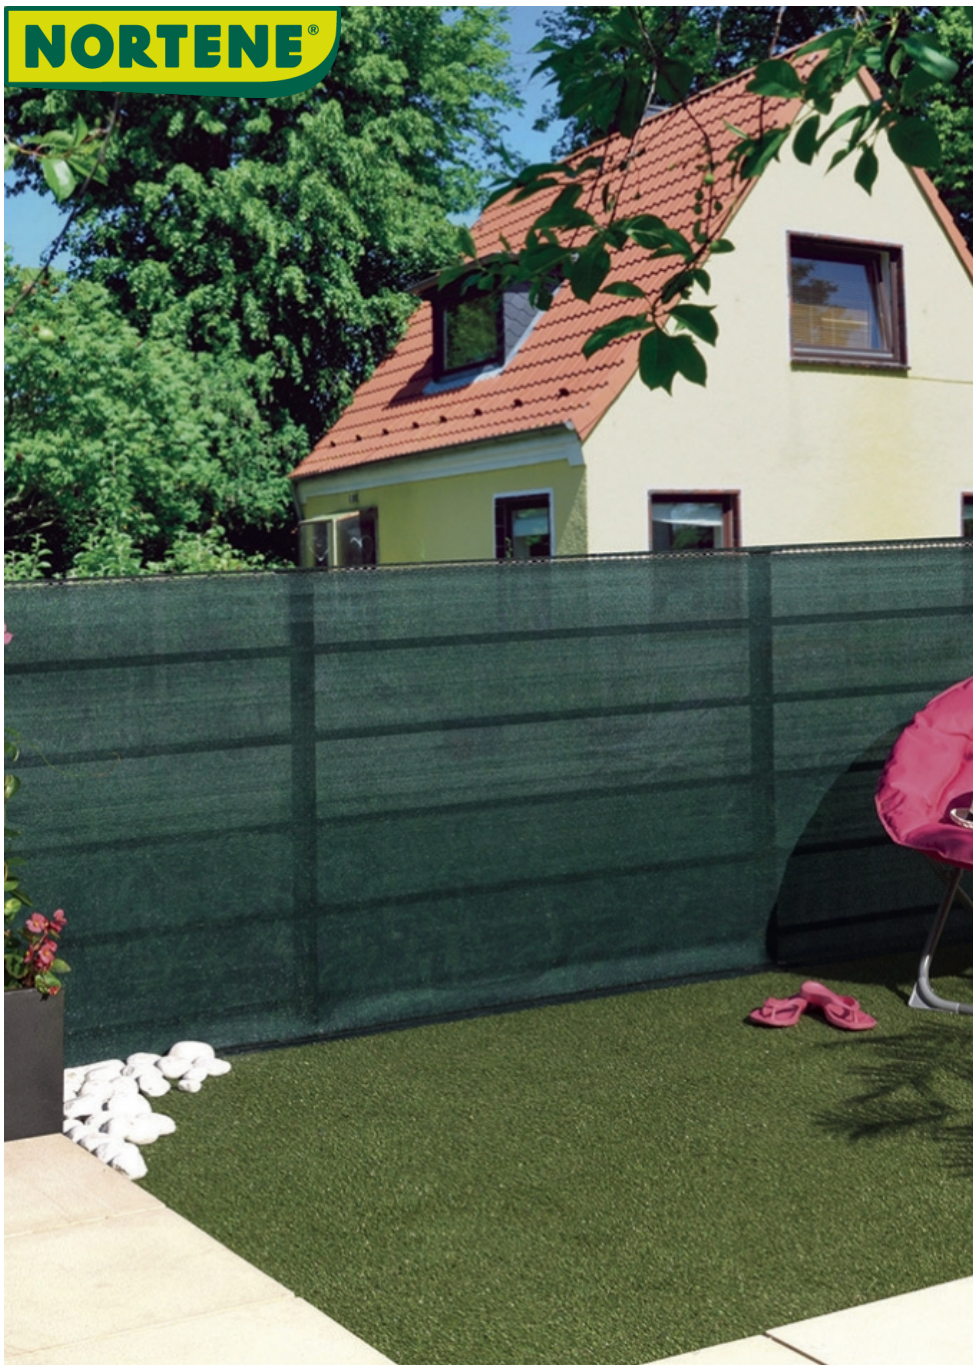

NORTENE®

TOTALTEX PLUS green

Rete schermante tessuta 170 gr in HDPE

Occultamento al 95%. Facile da installare su un filo di tensione utilizzando ogni 50 cm i Fixatex.

Caratteristiche

SUGGERIMENTO PER L'INSTALLAZIONE:

Accessori di installazione consigliati in base all'altezza:

1,00 m - 4 pz.

1,50 m - 5 pz.

2,00m- 6 pz.

Ripetere le unità accessorie di fissaggio ogni 45 cm di lunghezza. Per zone ventose ridurre la distanza per rafforzare l'installazione.

Si consiglia di fissare la visiera a un palo, un palo o un supporto rigido come una ringhiera del balcone o una rete rigida.

Ref.	Misura	Colore	Confezione
2011830	1 x 5 m	●	4 pieces
2011831	1,50 x 5 m	●	4 pieces
174080	2 x 10 m	●	4 pieces
170730	1 x 50 m	●	4 pieces
2011833	1,20 x 50 m	●	4 pieces
170735	1,50 x 50 m	●	4 pieces
170740	2 x 50 m	●	4 pieces