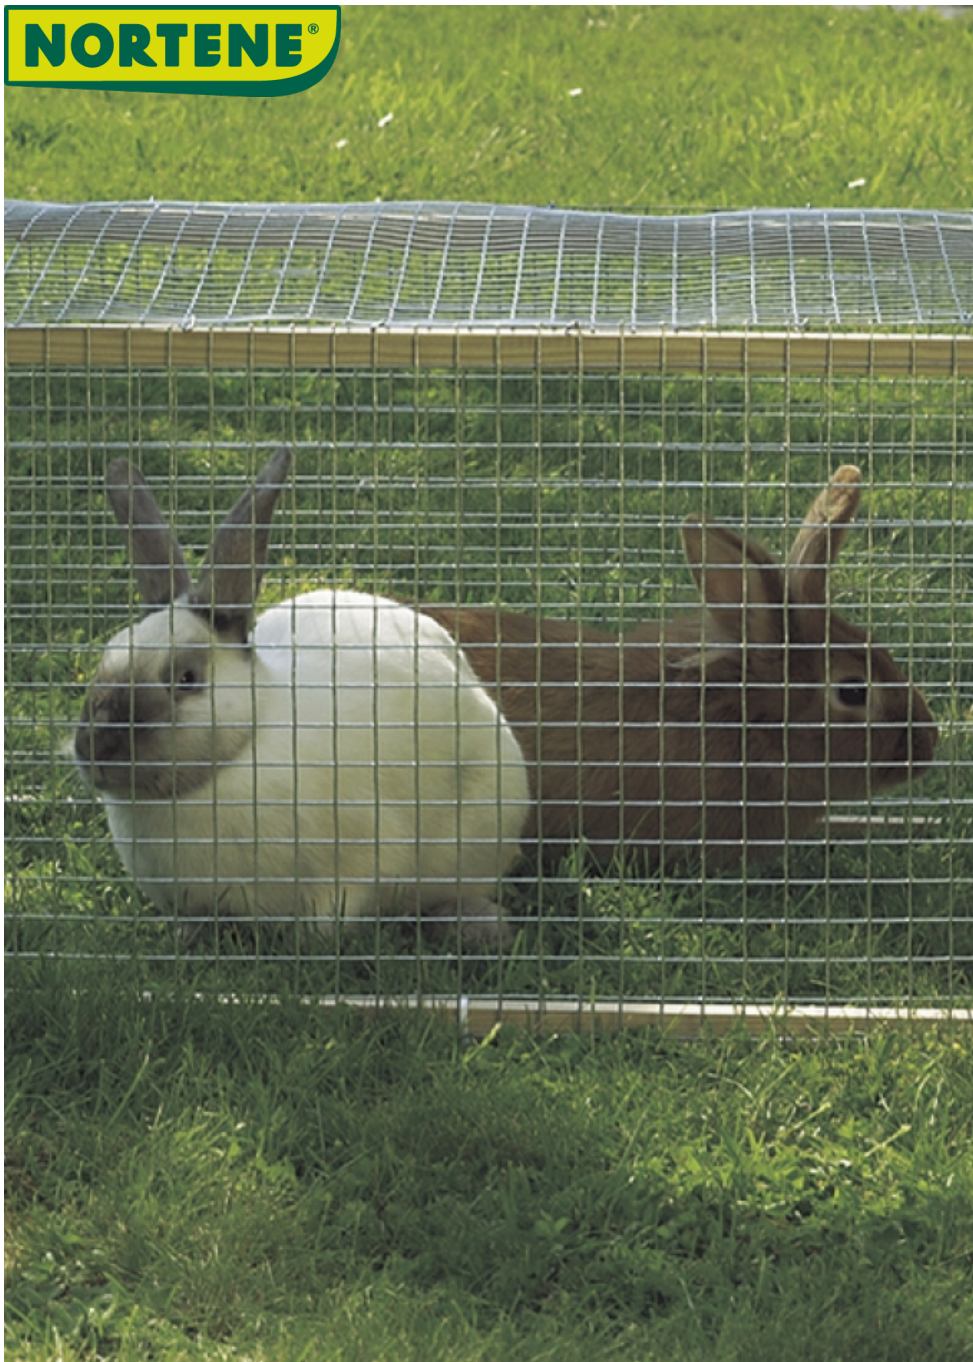

# FENSANET

Rete metallica saldata a maglia quadra

Per lavori di bricolage. Fabbricata con filo di ferro di prima qualità. Saldatura e rifinitura galvanizzata/plastificata.

## Caratteristiche

Materiale: acciaio zincato elettrosaldato.  
Il foro della luce è quadrato e corrisponde all'altezza x larghezza x diametro del filo.

SUGGERIMENTO PER L'INSTALLAZIONE:  
Accessori di installazione consigliati in base all'altezza:  
1,00 m - 4 pz.  
1,50 m - 5 pz.  
2,00m- 6 pz.