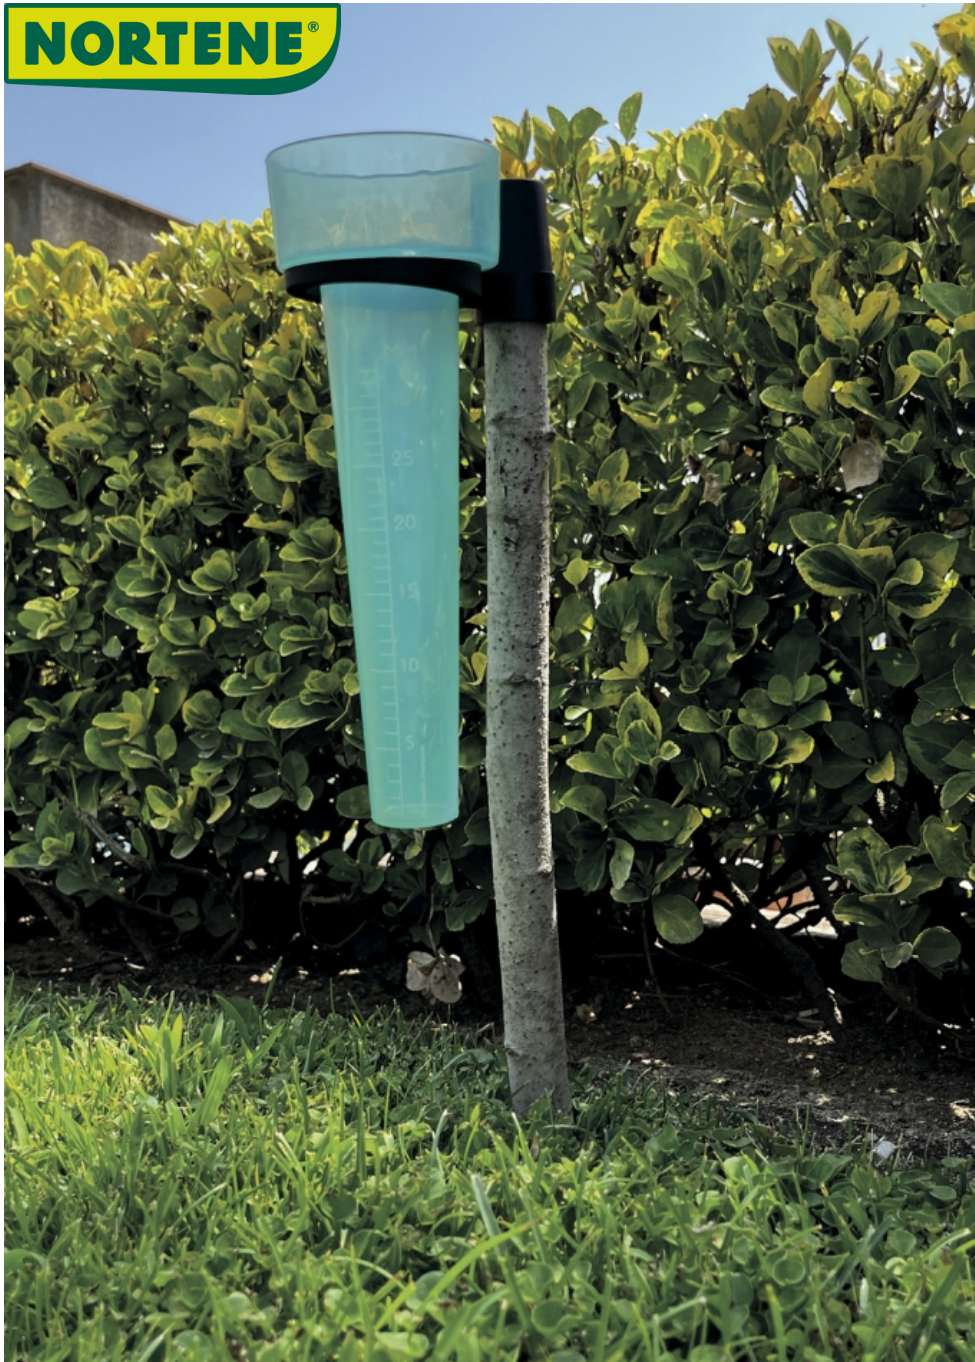

NORTENE®

PLUVIO

Rain gauge

Ref.	Size.	Color	Material
144058	24,5 cm	●	PP