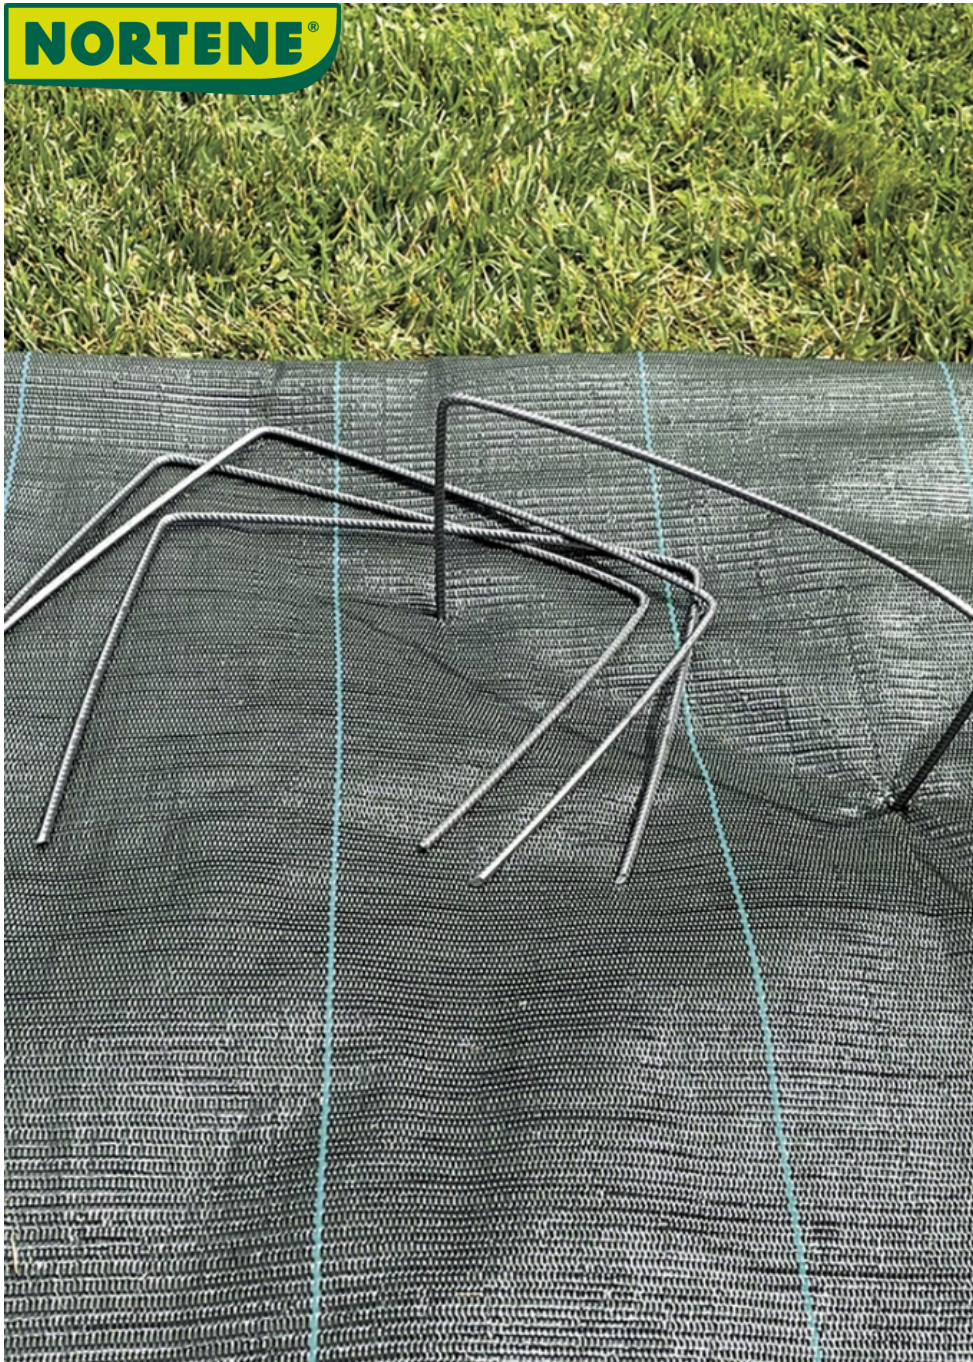

# FIXSOL XL

## Graffette metalliche

Per fissare al suolo le coperture pacciamanti.

### Caratteristiche

Lotto da 20 o 100 graffette metalliche.

Realizzate in acciaio, hanno un diametro di 4 mm.

Ref.	Misura	Colore
140508	20 x 25 x 20 cm	●
140502	20 x 25 x 20 cm	●