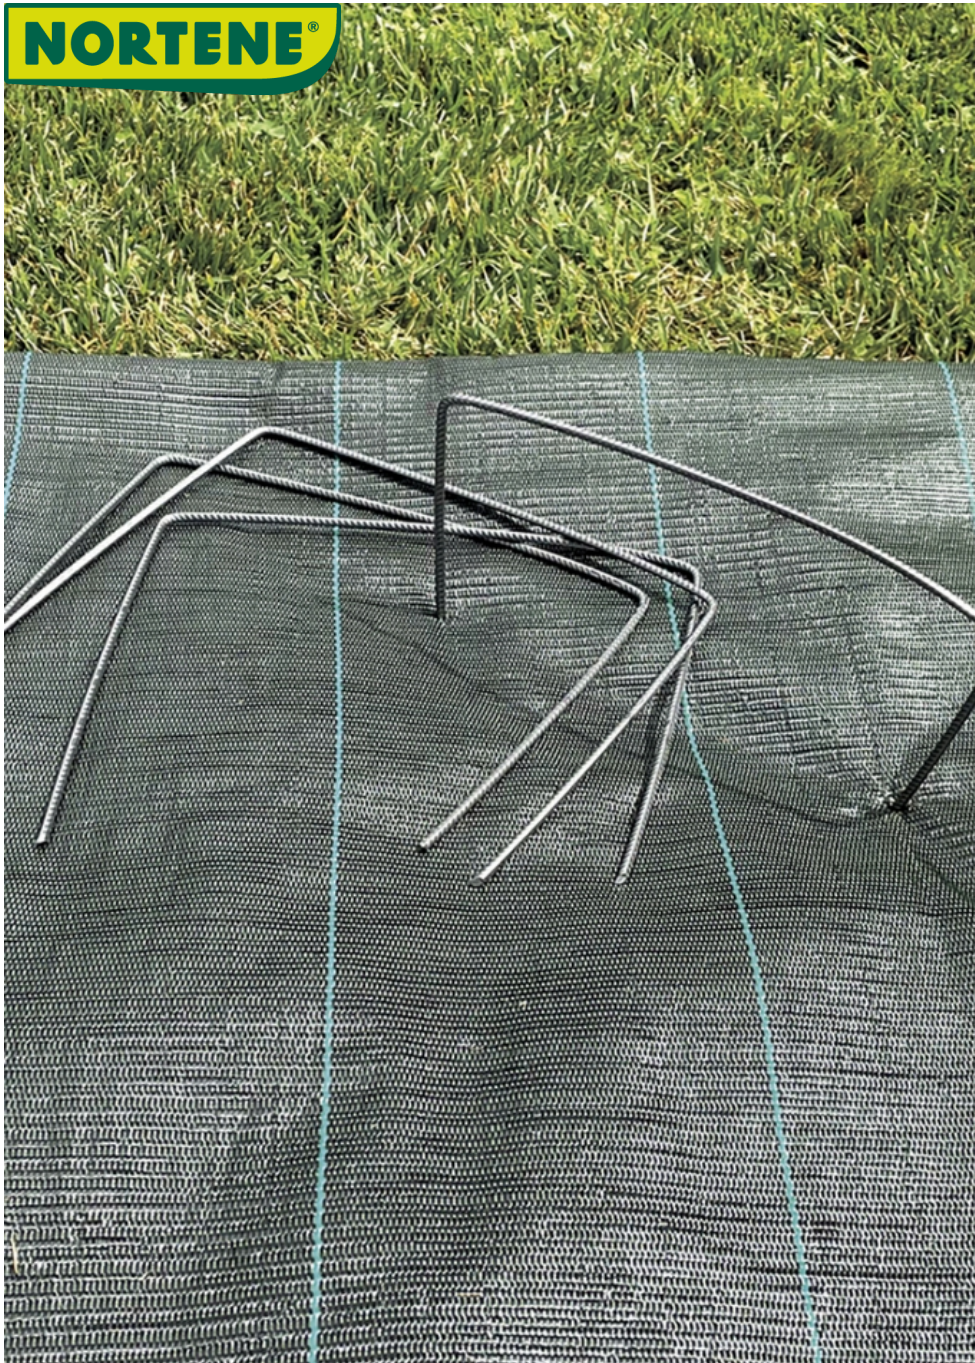

NORTENE®

FIXSOL XL

Graffette metalliche

Per fissare al suolo le coperture pacciamanti.

Caratteristiche

Lotto da 20 o 100 graffette metalliche.

Realizzate in acciaio, hanno un diametro di 4 mm.

Ref.	Misura	Colore
140508	20 x 25 x 20 cm	●
140502	20 x 25 x 20 cm	●