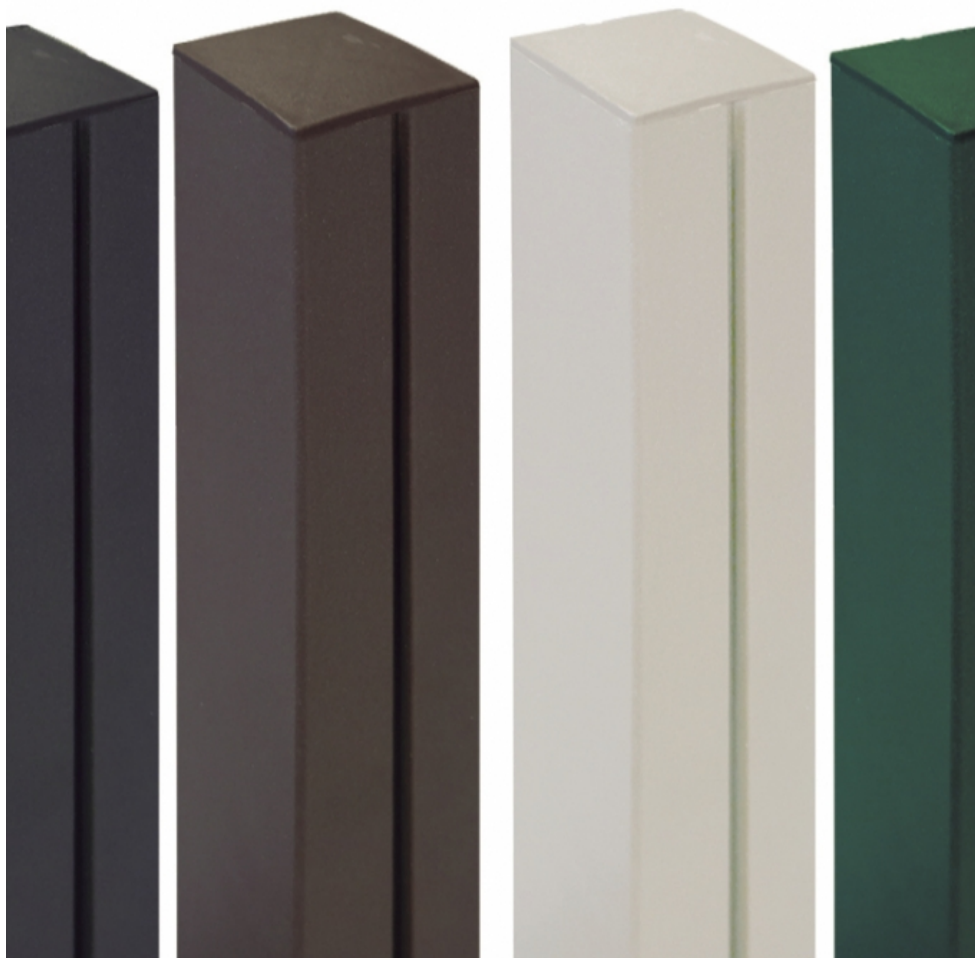

# ALUPOST

Pali in alluminio per il fissaggio dei pannelli modulari

## Caratteristiche

- Pali in alluminio.
- Due misure disponibili: 1,15 e 2,15 m.
- In 4 colori: antracite, ruggine, verde e bianco.
- Verniciatura epossidica.

Ref.	Misura	Colore	Materia
2010481	1,15 x 0,06 m	○	alluminio
2010480	1,15 x 0,06 m	●	alluminio
2010483	1,15 x 0,06 m	●	alluminio
2010482	1,15 x 0,06 m	●	alluminio
NEW 2018156	1,975 x 0,06 m	●	alluminio
NEW 2018157	1,975 x 0,06 m	○	alluminio
NEW 2018158	1,975 x 0,06 m	●	alluminio
NEW 2018159	1,975 x 0,06 m	●	alluminio
2010485	2,15 x 0,06 m	○	alluminio
2010484	2,15 x 0,06 m	●	alluminio
2010487	2,15 x 0,06 m	●	alluminio
2010486	2,15 x 0,06 m	●	alluminio