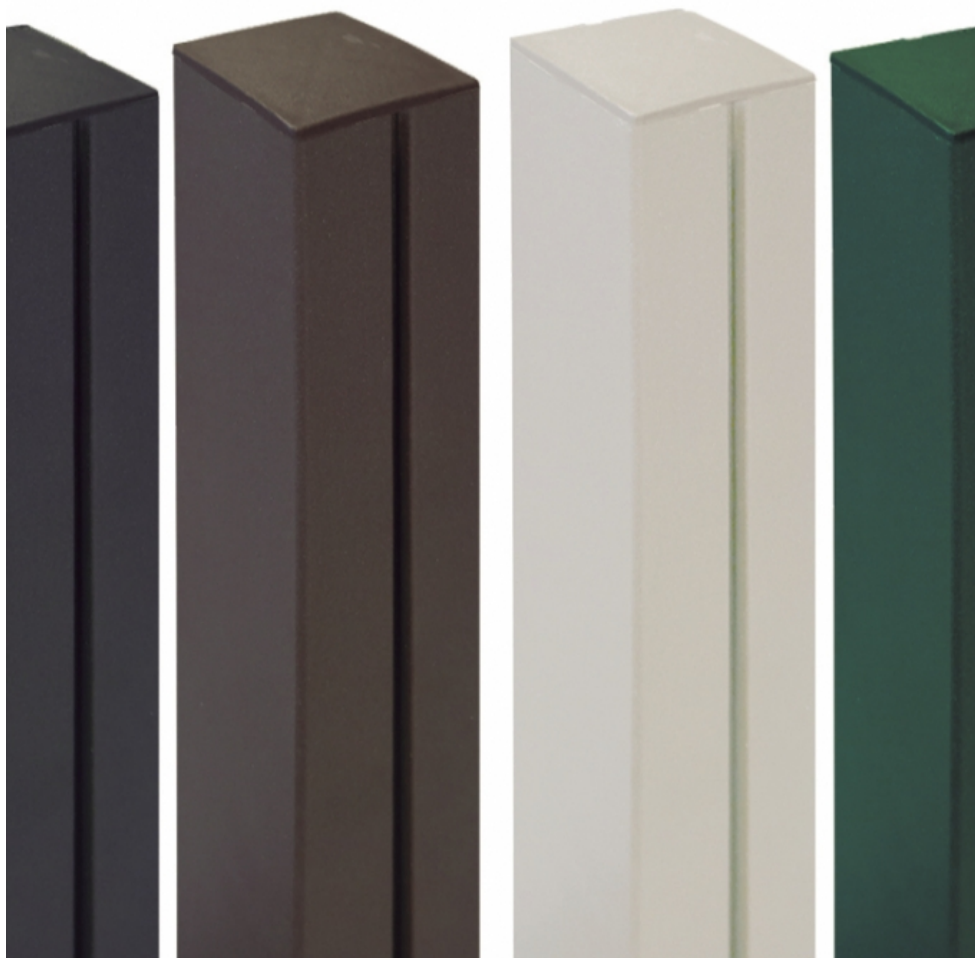

ALUPOST

Pali in alluminio per il fissaggio dei pannelli modulari

Benefici

- Accessori adatti per l'installazione dei nostri pannelli MOSAÏC, PRIVAT e CLASSIC insieme ai profili PERFIX (quadrato), BASFIX (base) e H (per installazioni verticali). Non sono necessari strumenti.
- Può essere tagliato per adattarsi a tutti gli spazi e le esigenze.
- Con trattamento anti UV.
- Massima resistenza della vernice con certificazione QUALICOAT.

Caratteristiche

- Pali in alluminio.
- Due misure disponibili: 1,15 e 2,15 m.
- In 4 colori: antracite, ruggine, verde e bianco.
- Verniciatura epossidica.

Ref.	Misura	Colore	Materia
2010481	1,15 x 0,06 m	○	alluminio
2010480	1,15 x 0,06 m	●	alluminio
2010483	1,15 x 0,06 m	●	alluminio
2010482	1,15 x 0,06 m	●	alluminio
NEW 2018156	1,975 x 0,06 m	●	alluminio
NEW 2018157	1,975 x 0,06 m	○	alluminio
NEW 2018158	1,975 x 0,06 m	●	alluminio
NEW 2018159	1,975 x 0,06 m	●	alluminio
2010485	2,15 x 0,06 m	○	alluminio
2010484	2,15 x 0,06 m	●	alluminio
2010487	2,15 x 0,06 m	●	alluminio
2010486	2,15 x 0,06 m	●	alluminio