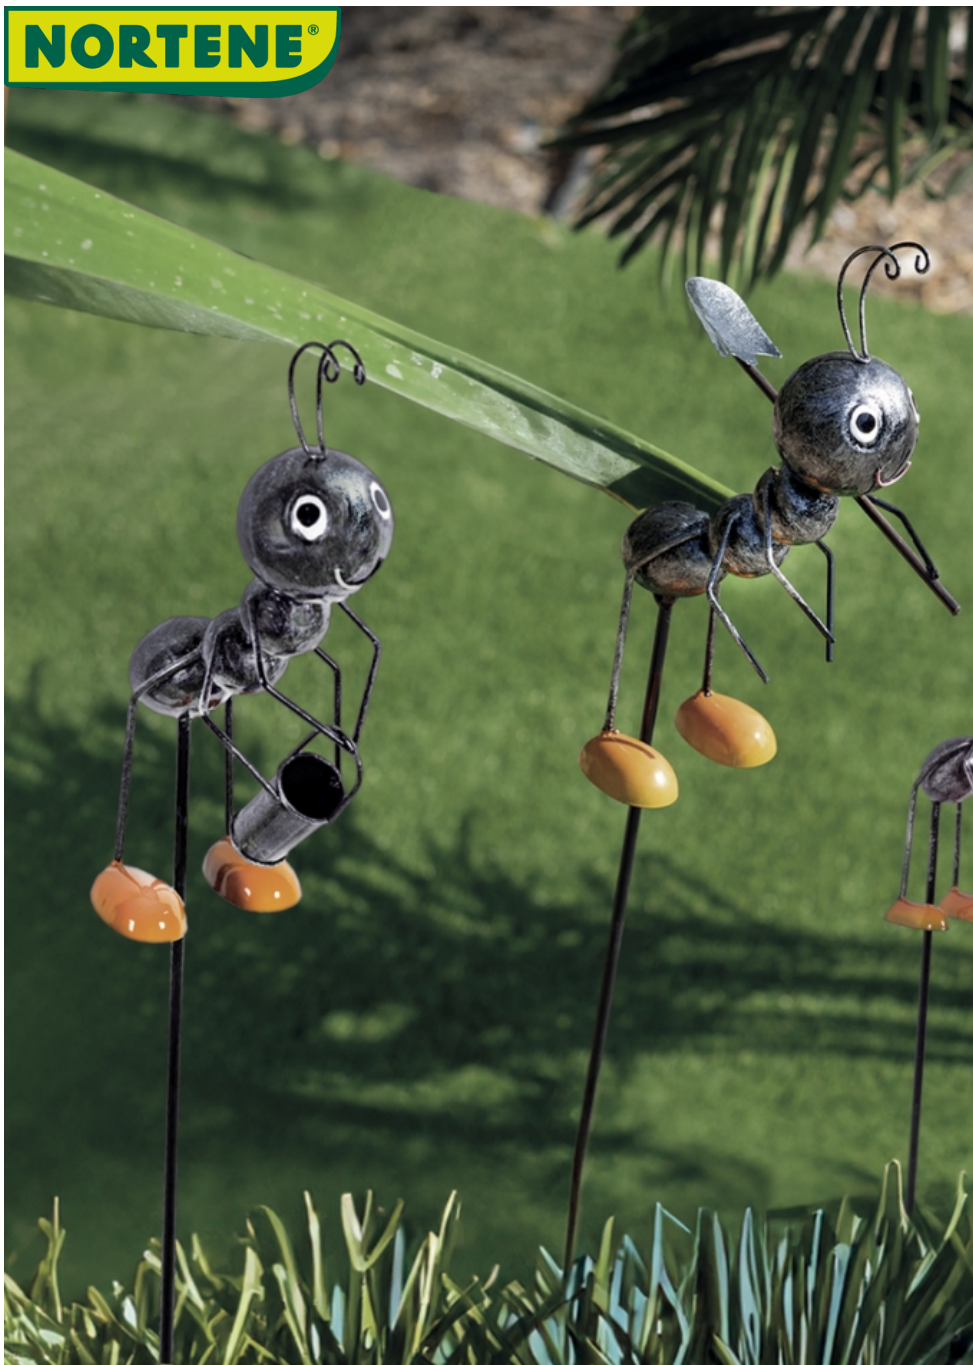

NORTENE®

ANTY

Tutori decorativi da piantare, motivo formiche operaie

ME

Questa adorabile figurina da giardino a forma di formica, che funge anche da supporto per piante, darà un aspetto affascinante al tuo giardino mentre fornisce supporto alle tue piante. Le figure allegre sono facili da installare, poiché possono semplicemente essere infisse nel terreno. Si adattano perfettamente a qualsiasi giardino come un elemento decorativo speciale e umoristico. Il prodotto è disponibile in una esposizione mista di 48 pezzi, che include tre modelli più alti e tre più bassi.

Benefici

- Dà un aspetto allegro e unico al giardino
- Facile da installare, si inserisce rapidamente nel terreno
- Funziona anche come supporto per piante
- Realizzato con materiale 100 % riciclabile, ecologico
- Disponibile in due dimensioni per un aspetto vario
- Rivestito con vernice nera metallica e grigio argento testurizzato

Caratteristiche

- Materiale: metallo 100 % riciclabile
- Colore: arancione, nero metallico e grigio argento testurizzato
- Dimensione del picchetto più grande: 115 x 8 x 15 cm, peso 135 g
- Dimensione del picchetto più piccolo: 83 x 5 x 8 cm, peso 70 g
- Diametro del picchetto: Ø 4,8 mm (più grande), Ø 3,8 mm (più piccolo)
- Dimensioni dell'espositore: 47,5 x 38,5 x 116,5 cm
- Peso dell'espositore: circa 16 kg
- Composizione dell'espositore: 15 modelli più grandi (8 x 15 x 115 cm) 33 modelli più piccoli (7 x 5 x 83 cm)

	Ref.	Misura	Colore
NEW	2019474	47,5 x 38,5 x h.116,5 cm	●
NEW	2019475	115 x 8 x 15 cm	●
NEW	2019476	83 x 5 x 8 cm	●