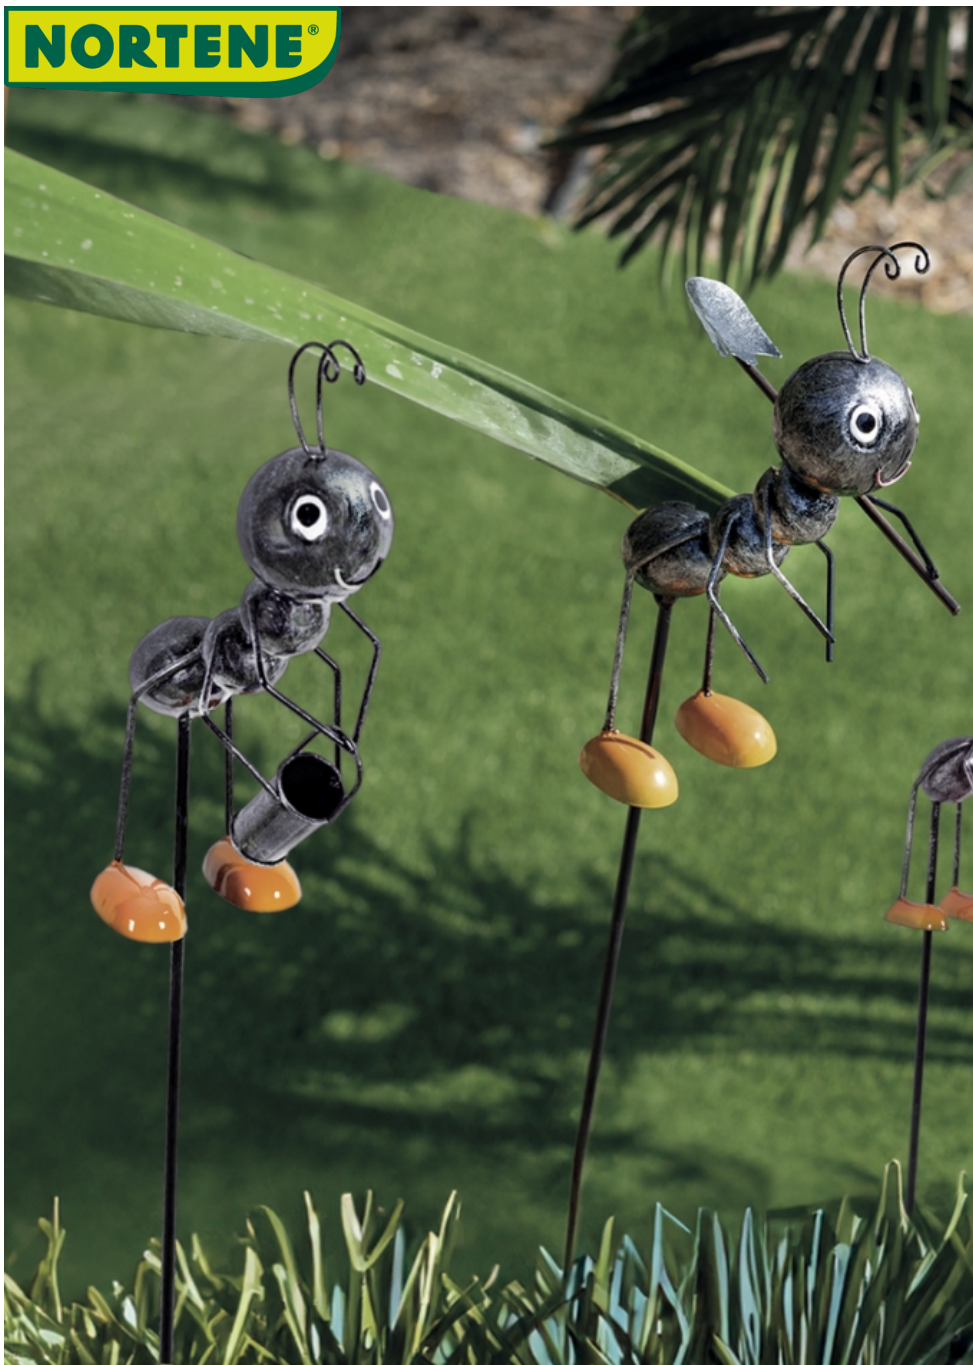

NORTENE®

ANTY

Tutori decorativi da piantare, motivo formiche operaie

ME

Formiche dall'aspetto simpatico da piantare in un'aiuola o in una fioriera.

Benefici

Un assortimento di soggetti stilizzati di formiche. Equipaggiate con un secchio, una pala o un rastrello, "partecipano" a modo loro ai lavori all'aperto.

Aspetto simpatico, grazie alle loro antenne piegate e ai loro "zoccoli" da giardino arancione brillante.

Leggero, facile da spostare, da piantare in un'aiuola o in una fioriera, per un effetto giocoso.

2 altezze - 3 modelli.

Caratteristiche

Realizzato in metallo, finitura vernice nera metallizzata e grigia argento testurizzata.

Modello grande: h 115 x 8 x 15 cm – peso 135g (+/- 5%)

Modello piccolo: h 83 x 5 x 8 cm – peso 70g (+/- 5%)

Supporto Ø 4,8 mm (modello grande) – Ø 3,8 mm (modello piccolo)

Ref.	Misura	Colore
 2019474	47,5 x 38,5 x h.116,5 cm	●
 2019475	115 x 8 x 15 cm	●
 2019476	83 x 5 x 8 cm	●