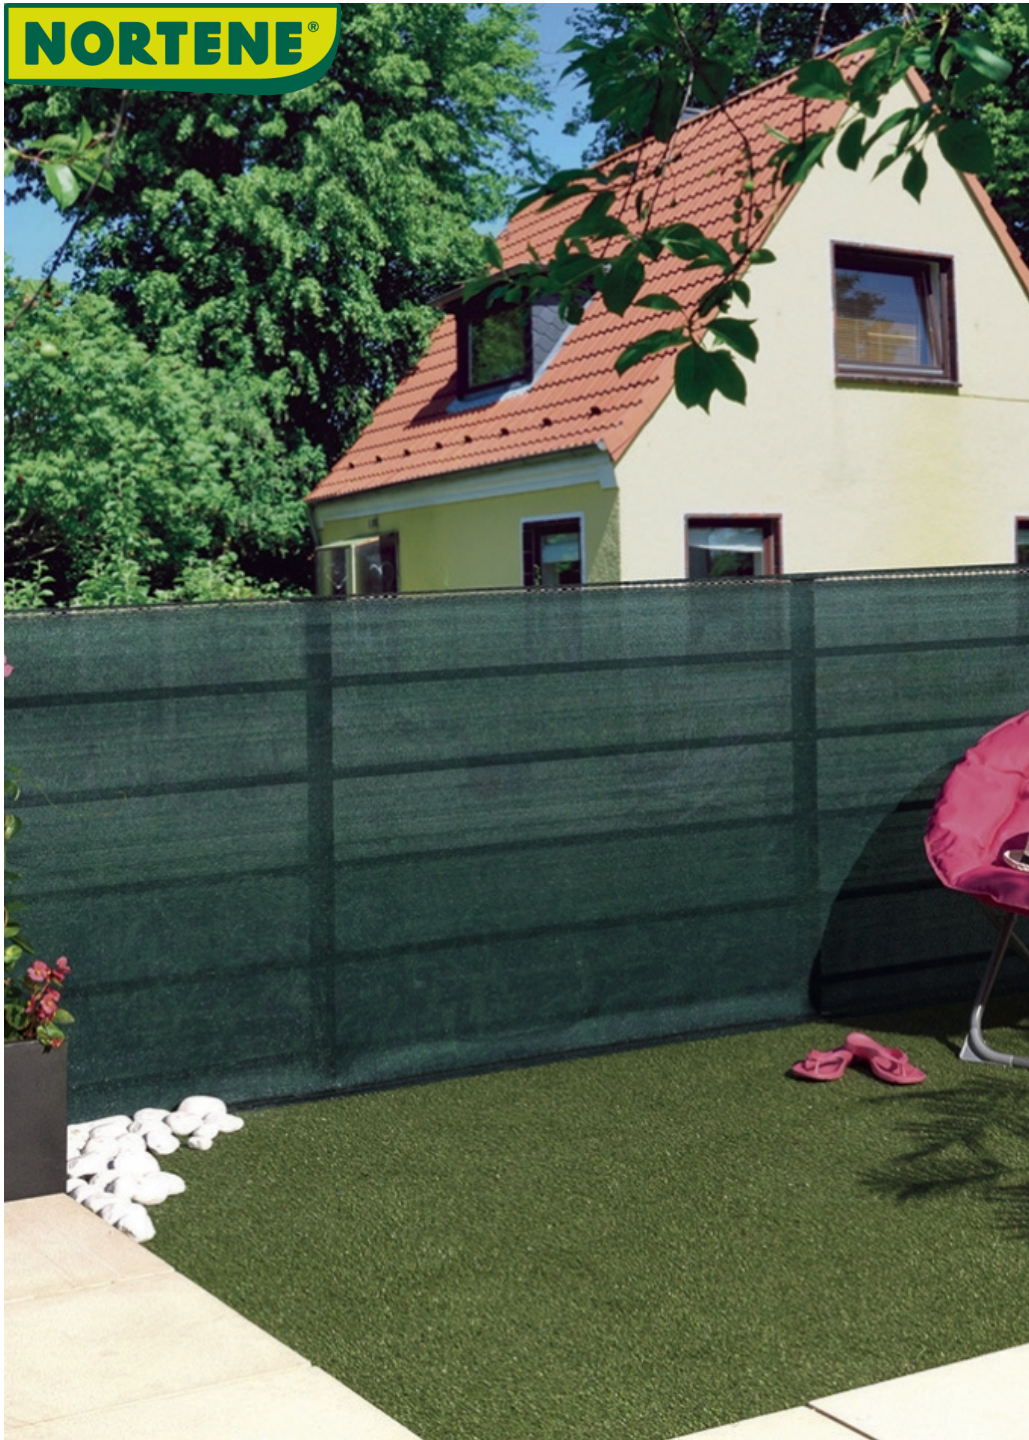

RECYNET PLUS

Schermo antivento intrecciato umido

Desiderate nascondere il vostro giardino per avere più tranquillità e privacy? Il brise-vue tessuto Recynet offre una soluzione con un ottimo rapporto qualità/prezzo. Con un'opacità del 95% e una garanzia di 6 anni, la sua installazione è resa più semplice grazie agli occhielli nella parte superiore e inferiore. Sono possibili vari metodi di fissaggio: Tensofil + Filmas + Fixatex, Fixcane o Fixing cord. Disponibile in 3 colori: verde, grigio, nero. Ampia scelta di dimensioni disponibili.

Benefici

100% di privacy per uso esterno. HDPE. Facile da installare su un filo teso grazie ai fori a fessura nella parte superiore e inferiore. Facile da installare grazie agli occhielli alti e bassi su un filo teso utilizzando fixatex da posizionare ogni 50 cm.

Si consiglia di fissare la visiera a un palo, un palo o un supporto rigido come una ringhiera del balcone o una rete rigida.

Ref.	Misura	Colore
2022134	1,00 x 5 m	●
2022136	1,00 x 10 m	●
2022141	1,00 x 50 m	●
2022137	1,20 x 10 m	●
2022142	1,20 x 50 m	●
2022135	1,50 x 5 m	●
2022138	1,50 x 10 m	●
2022718	1,50 x 10 m	●