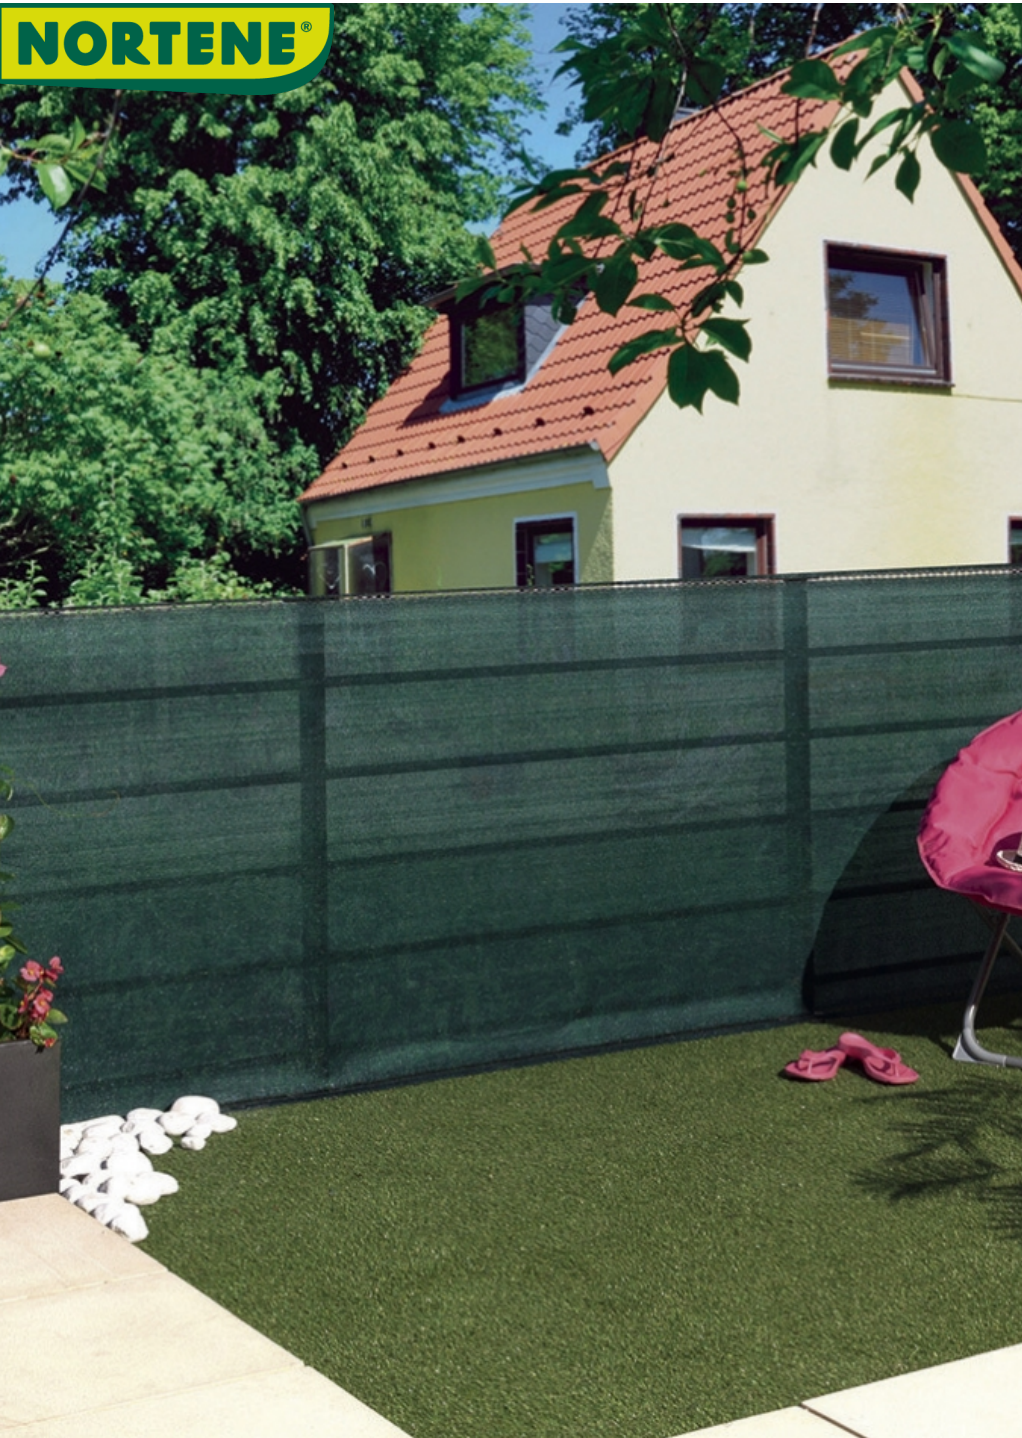

RECYNET PLUS

Schermo antivento intrecciato umido

Desiderate nascondere il vostro giardino per avere più tranquillità e privacy? Il brise-vue tessuto Recynet offre una soluzione con un ottimo rapporto qualità/prezzo. Con un'opacità del 95% e una garanzia di 6 anni, la sua installazione è resa più semplice grazie agli occhielli nella parte superiore e inferiore. Sono possibili vari metodi di fissaggio: Tensofil + Filmas + Fixatex, Fixcane o Fixing cord. Disponibile in 3 colori: verde, grigio, nero. Ampia scelta di dimensioni disponibili.

Benefici

100% di privacy per uso esterno. HDPE. Facile da installare su un filo teso grazie ai fori a fessura nella parte superiore e inferiore. Facile da installare grazie agli occhielli alti e bassi su un filo teso utilizzando fixatex da posizionare ogni 50 cm.

Si consiglia di fissare la visiera a un palo, un palo o un supporto rigido come una ringhiera del balcone o una rete rigida.

Ref.	Misura	Colore
2022134	1,00 x 5 m	●
2022136	1,00 x 10 m	●
2022141	1,00 x 50 m	●
2022137	1,20 x 10 m	●
2022142	1,20 x 50 m	●
2022135	1,50 x 5 m	●
2022138	1,50 x 10 m	●
2022718	1,50 x 10 m	●